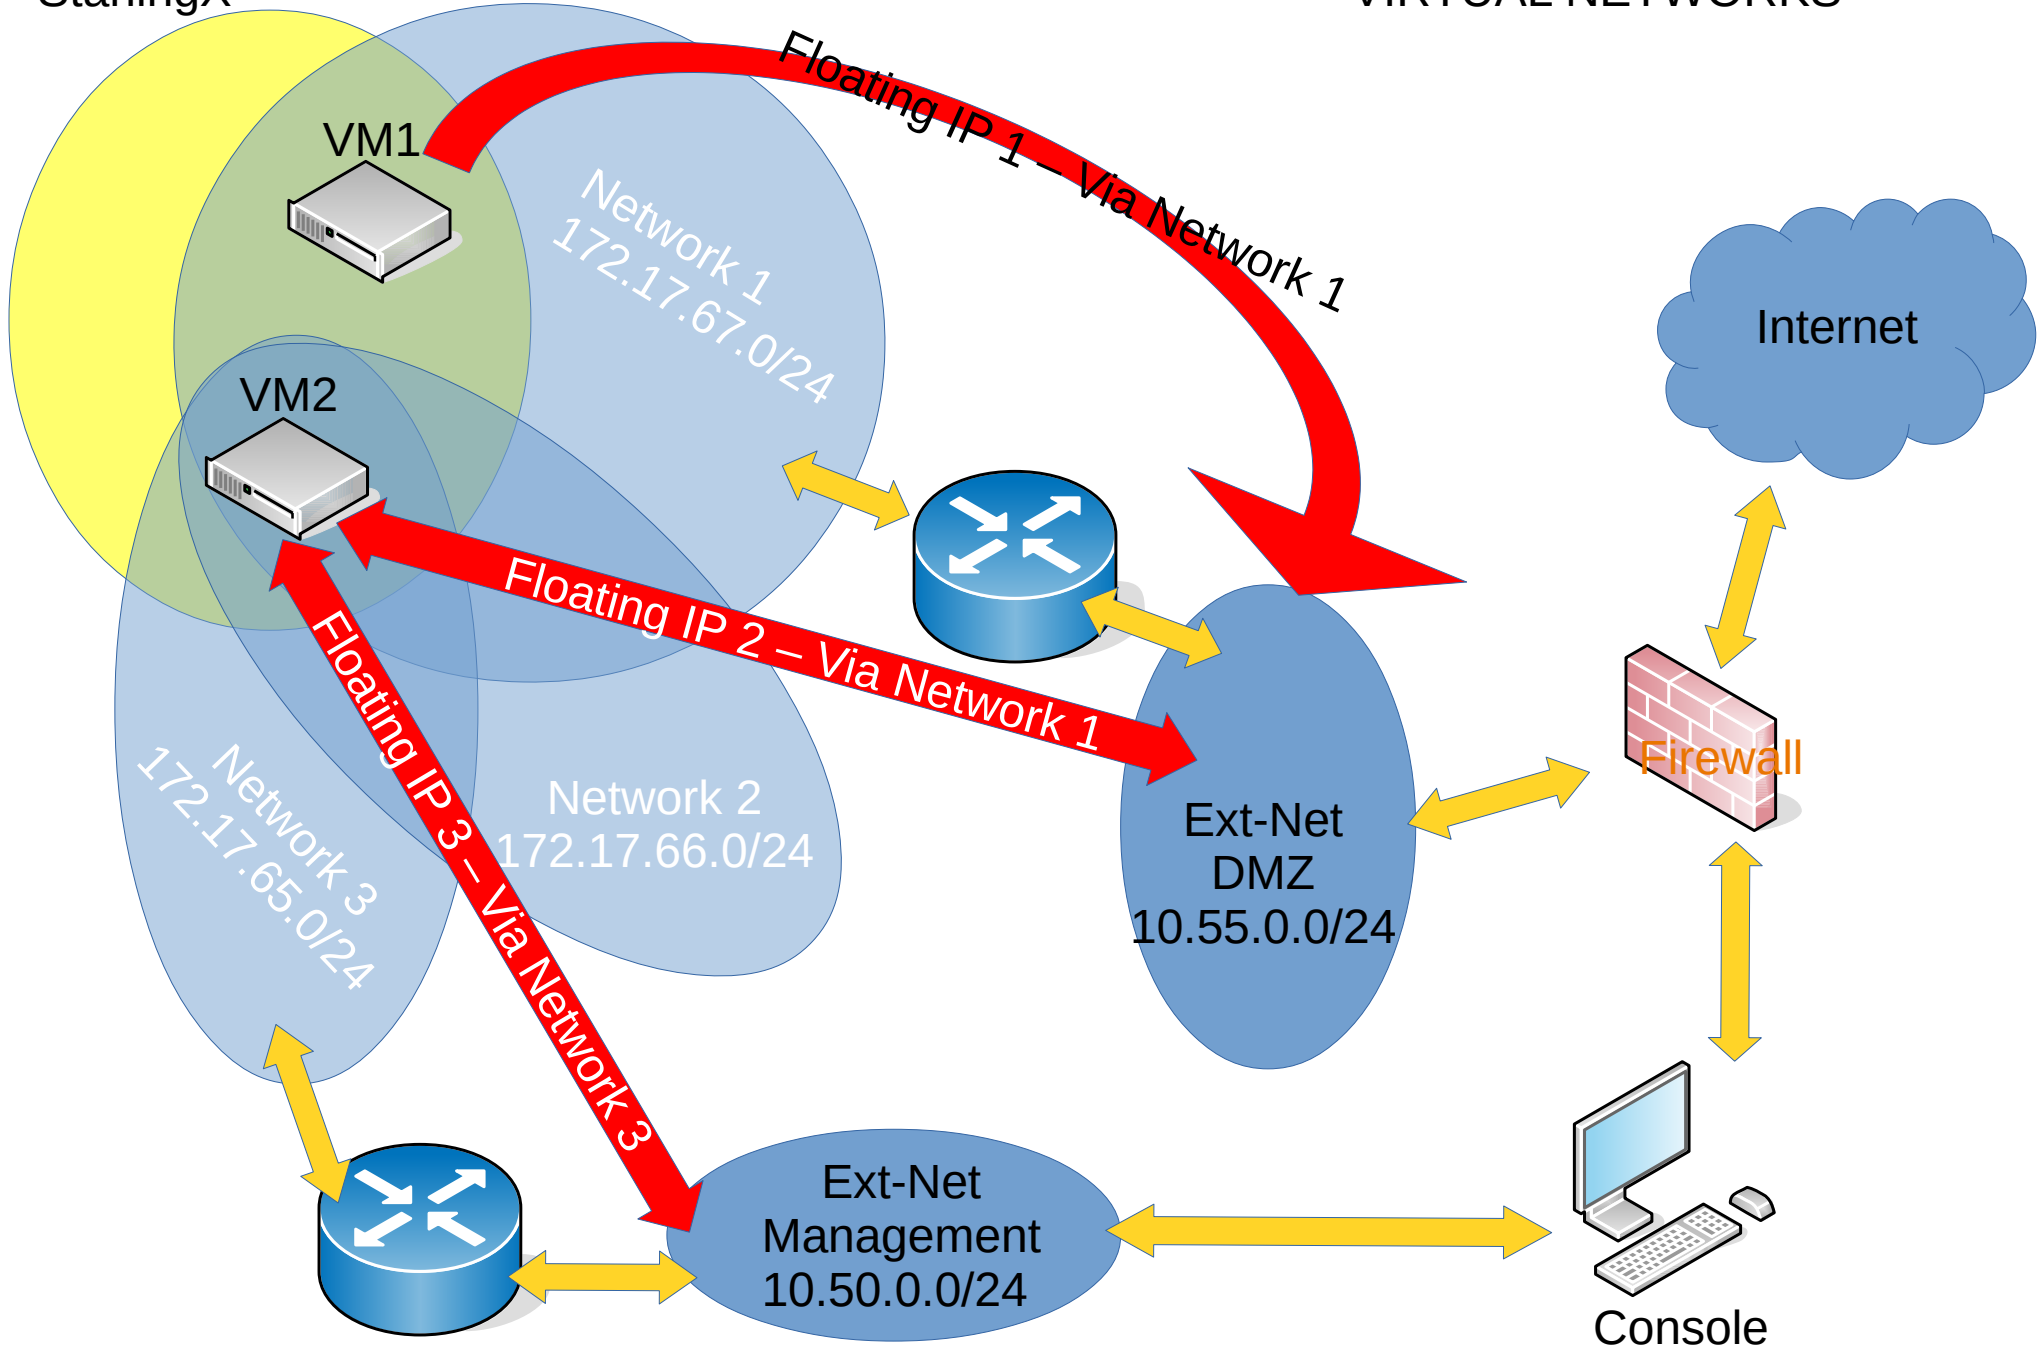

StarlingX

VIRTUAL NETWORKS

PHYSICAL NETWORK

Switch 1:
- mgmt interface
- Data: L2 ProviderNet (VXLAN)

Switch 2:
- oam interface
- Data: ExtNet (VLAN)