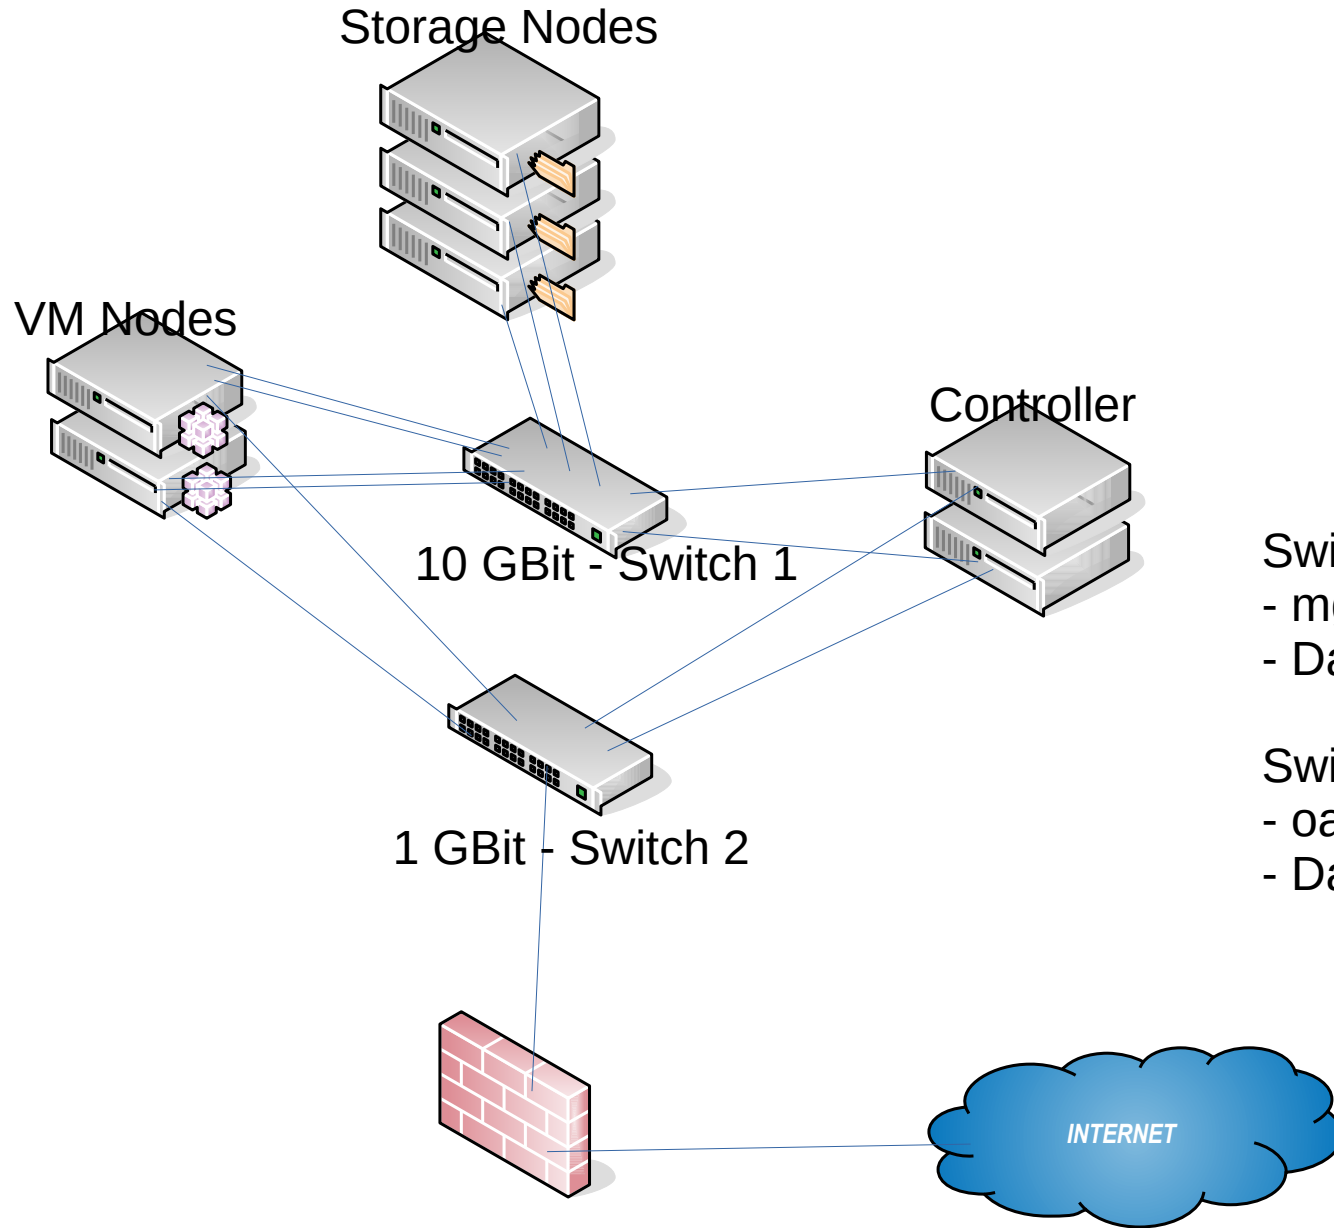

StarlingX

VIRTUAL NETWORKS

PHYSICAL NETWORK

Switch 1:
- mgmt interface
- Data: L2 ProviderNet (VXLAN)

Switch 2:
- oam interface
- Data: ExtNet (VLAN)